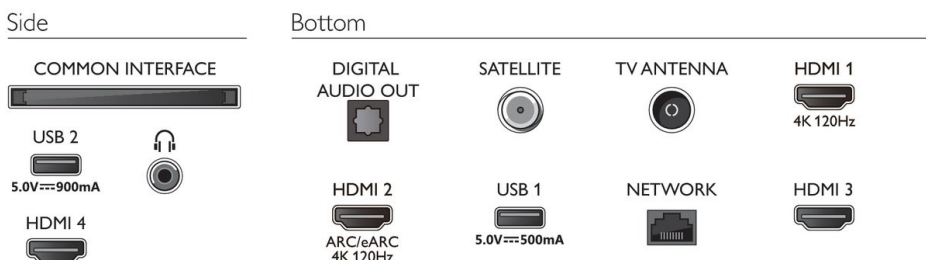

Design

- Farbe des Fernsehers: Anthrazitfarbener Rahmen
- Design des Standfußes: Anthrazitfarbener, zentraler Standfuß

Abmessungen

- Abmessungen Box (B x H x T): 1.400,0 x 890,0 x 160,0 mm
- Abmessungen Gerät (B x H x T): 1231,0 x 720,0 x 81,0 mm
- Abmessungen Gerät inkl. Fuß (B x H x T): 1231,0 x 783,0 x 259,0 mm
- Abmessungen Untergestell (B x H x T): 500,0 x 73,0 x 259,0 mm
- Höhe des Standfußes bis zur unteren Kante des Fernsehers:

- 73,0 mm
- Kompaktes Wandhalterung: 200 x 300 mm
- Produktgewicht: 15,5 kg
- Produktgewicht (inkl. Standfuß): 18,2 kg
- Gewicht (inkl. Verpackung): 22,3 kg

Zubehör

- Mitgeliefertes Zubehör: Fernbedienung, 2 AAA-Batterien, Standfuß, Netzkabel, Kurzanleitung, Broschüre zu rechtlichen und Sicherheitsinformationen

EU-Energiekarte

- EPREL-Registrierungsnummern: 1476000
- Energieklasse für SDR: E
- Leistungsbedarf im eingeschalteten Modus für SDR: 61 kWh/1.000 h
- Energieklasse für HDR: G
- Leistungsbedarf im eingeschalteten Modus für HDR: 128 kWh/1.000 h
- Stromverbrauch (ausgeschaltet): n. v.
- Vernetzter Standby-Modus: 2,0 W
- Verwendete Panel-Technologie: LED LCD

Connections

Ausstellungsdatum
2023-04-06

Version: 2.1.2

12 NC: 8670 001 88193
EAN: 87 18863 03704 1

© 2023 Koninklijke Philips N.V.
Alle Rechte vorbehalten.

Technische Daten können ohne vorherige Ankündigung geändert werden. Die Marken sind Eigentum von Koninklijke Philips N.V. oder der jeweiligen Firmen.

www.philips.com

- EPG und der darin angezeigte Sendezeitraum (bis zu 8 Tage) ist vom Land und Anbieter abhängig.
- Android-App-Angebote variieren je nach Land. Weitere Informationen finden Sie in Ihrem lokalen Google Play Store.
- Der Fernseher unterstützt DVB-T-Empfang für Free-to-Air-Übertragungen. Bestimmte DVB-T-Betreiber werden möglicherweise nicht unterstützt. Eine aktuelle Liste dieser Betreiber finden Sie in den FAQs auf der Philips Support-Website. Bei einigen Betreibern sind Conditional Access und ein Abonnement erforderlich. Weitere Informationen erhalten Sie von Ihrem Betreiber.
- Die Philips TV Remote App und ihre Funktionen können je nach Fernsehermodell, Anbieter und Land sowie je nach mobilem Gerät und Betriebssystem abweichen. Weitere Informationen finden Sie unter www.philips.com/TVRemoteapp.
- USB-Aufnahme nur für digitale Sender. Aufnahmen können durch Kopierschutz (CI+) eingeschränkt sein. Es können länder- und senderspezifische Einschränkungen gelten.
- Einige Komponenten dieses Fernsehers, bei denen technologisch keine Alternative besteht, enthalten Blei. Dies entspricht der geltenden Ausnahmeregelung der RoHS-Richtlinie.
- Speichergröße (Flash): 16 GB, der tatsächlich verfügbare Speicherplatz kann abweichen (abhängig z. B. von (vor-)installierten Apps, installiertem Betriebssystem usw.)
- Amazon, Alexa und alle zugehörigen Logos sind Marken oder eingetragene Marken von Amazon.com, Inc. oder seinen Tochterunternehmen. Amazon Alexa ist in ausgewählten Sprachen und Ländern verfügbar.
- Amazon Prime ist in ausgewählten Sprachen und Ländern verfügbar.
- Disney+-Abonnement erforderlich. Vorbehaltlich der Bedingungen unter <https://www.disneyplus.com> (c) 2020 Disney und seiner verbundenen Unternehmen. Disney+ ist in ausgewählten Sprachen und Ländern verfügbar.
- Google Assistant ist auf Philips Android TVs mit Android O (8) oder einer höheren Betriebssystemversion verfügbar. Google Assistant ist in ausgewählten Sprachen und Ländern verfügbar.
- Netflix-Abonnement erforderlich. Unterliegt den Bedingungen auf <https://www.netflix.com>
- Rakuten TV ist in ausgewählten Sprachen und Ländern verfügbar.
- Google TV ist der Name der Software dieses Geräts und eine Marke von Google LLC.
- Google TV ist der Name der Software dieses Geräts und eine Marke von Google LLC. YouTube, Ok Google und andere Marken sind Marken von Google LLC.